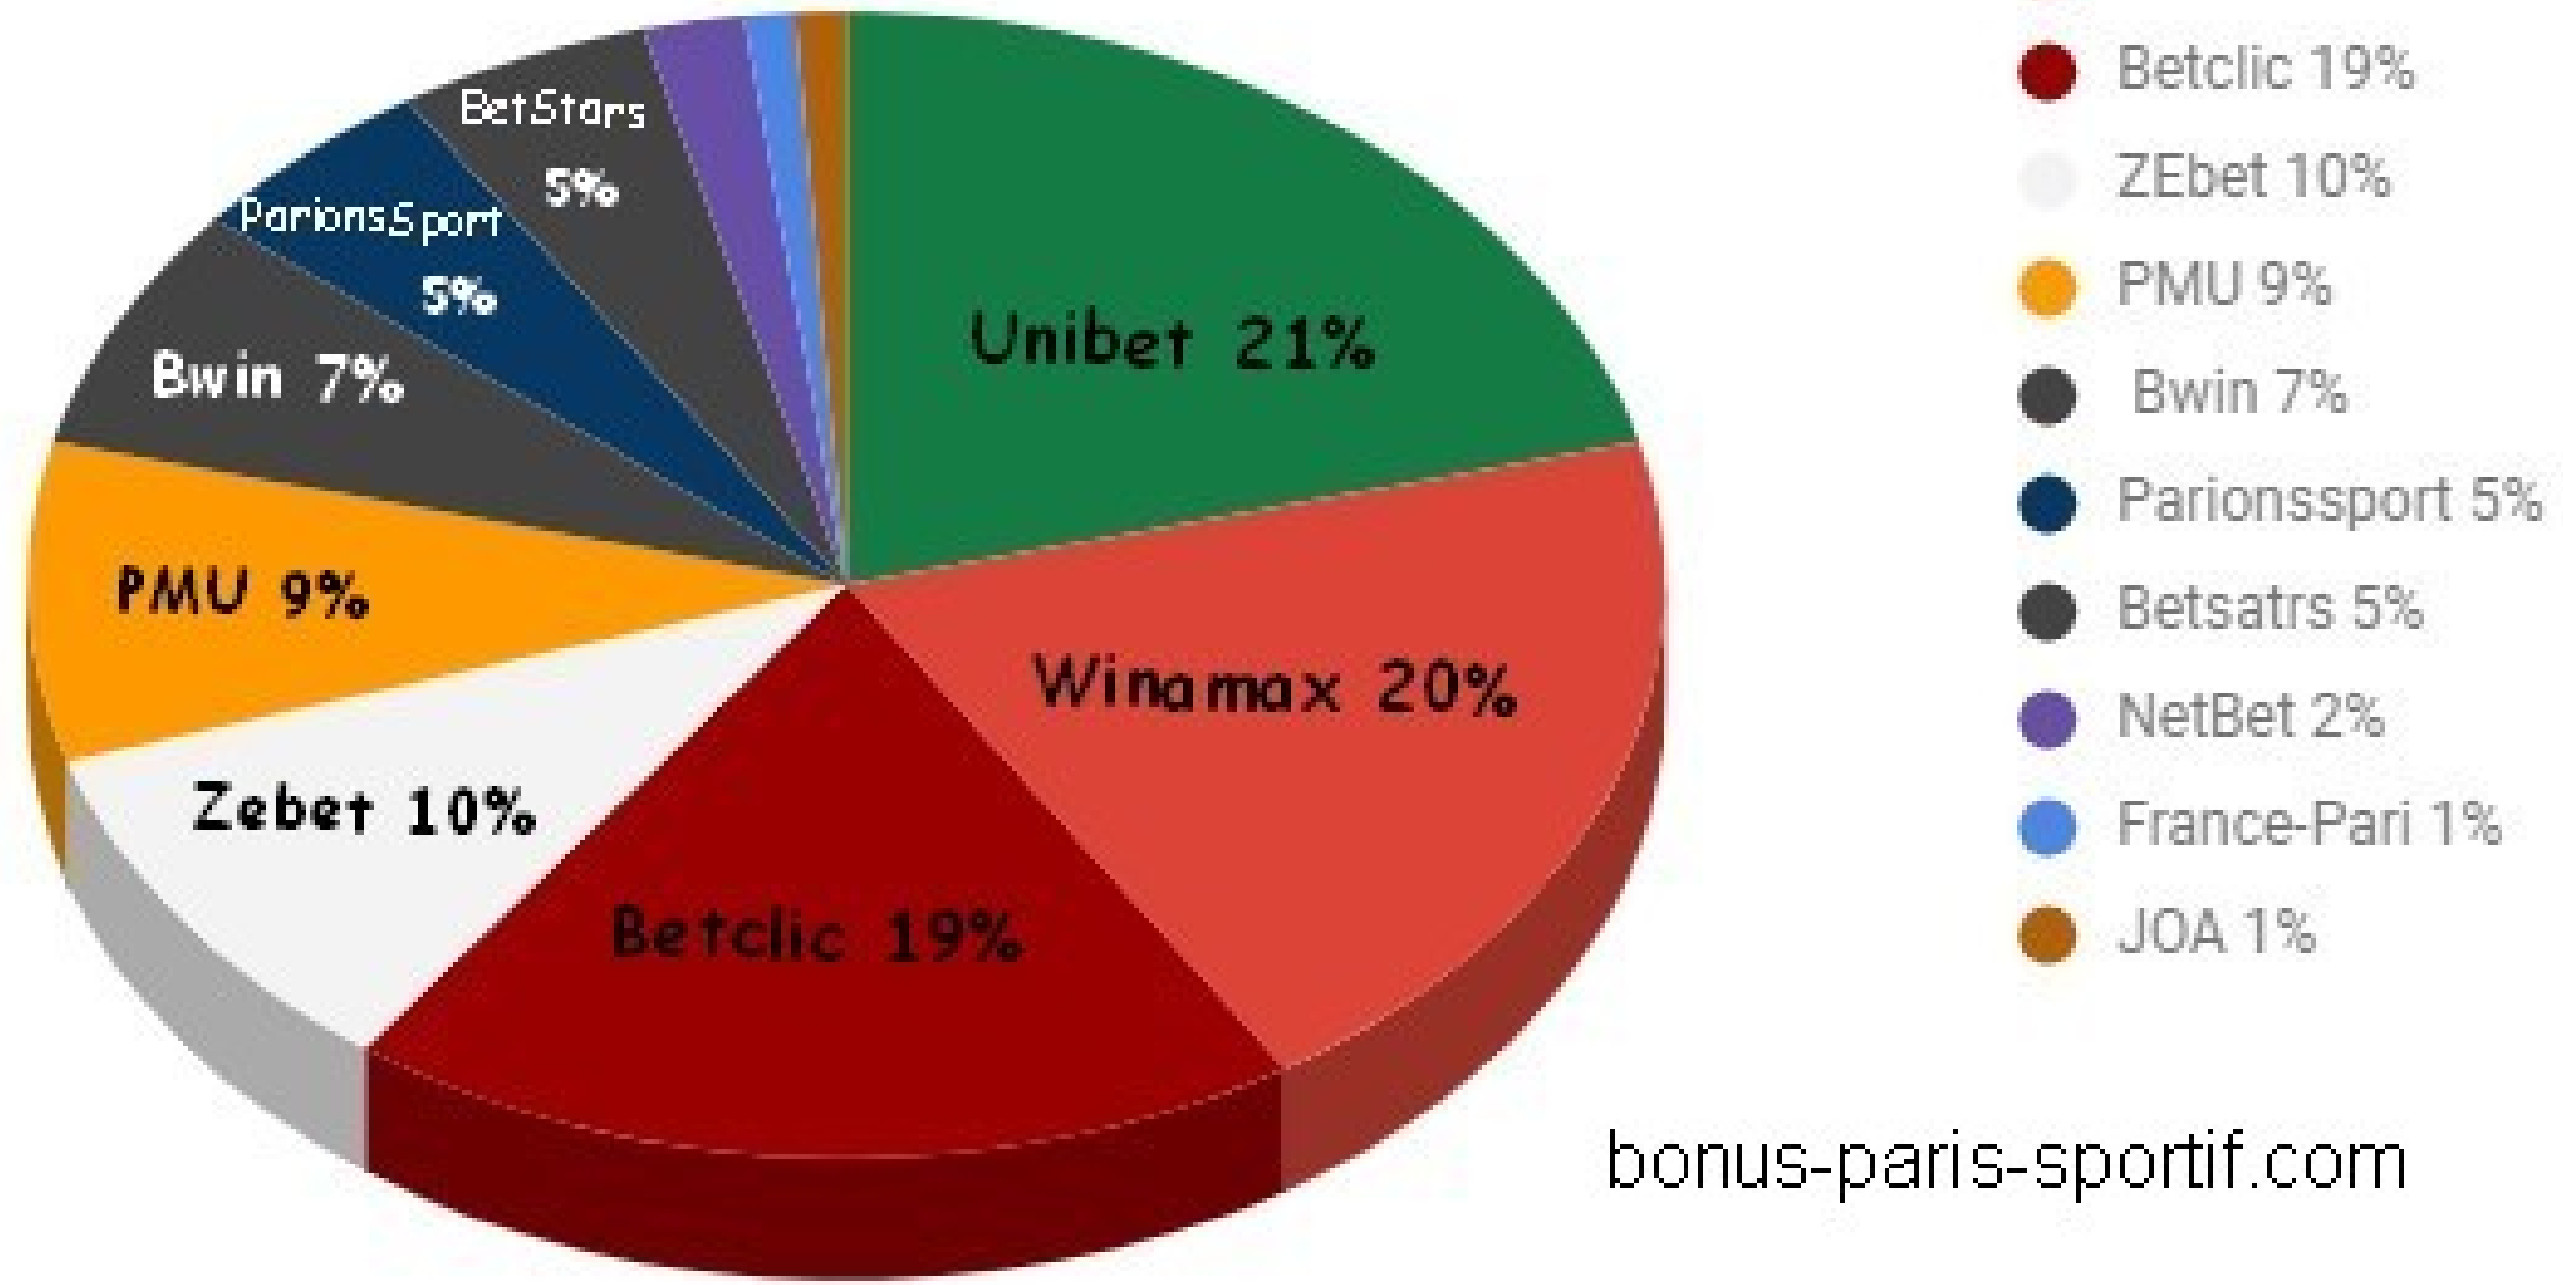

Parts de marché des bookmakers en France

bonus-paris-sportif.com